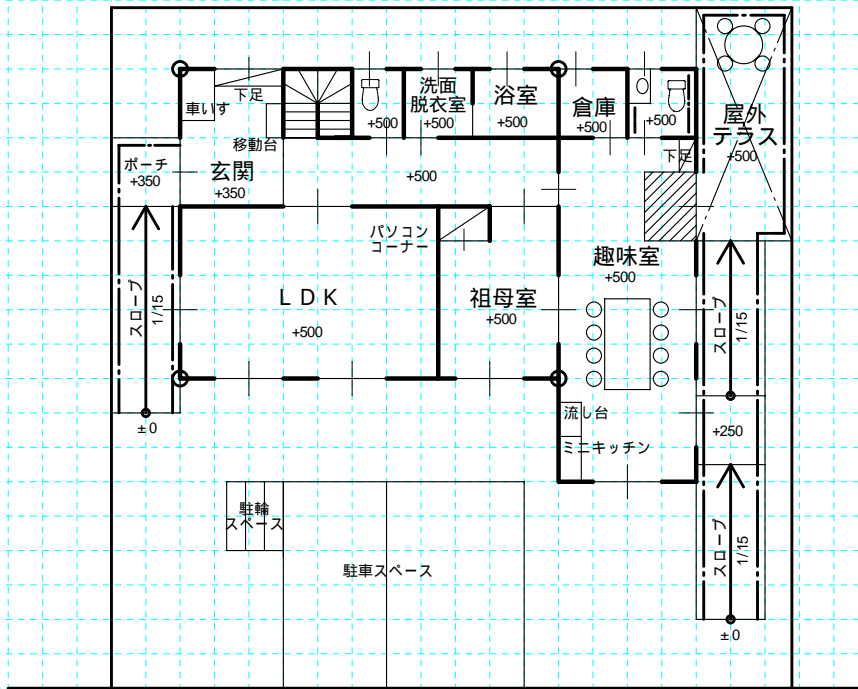

平成20年度「高齢者の集う趣味(絵手紙)室のある二世帯住宅(木造2階建)」

121.73m²

81.98m²

合計 203.71m²