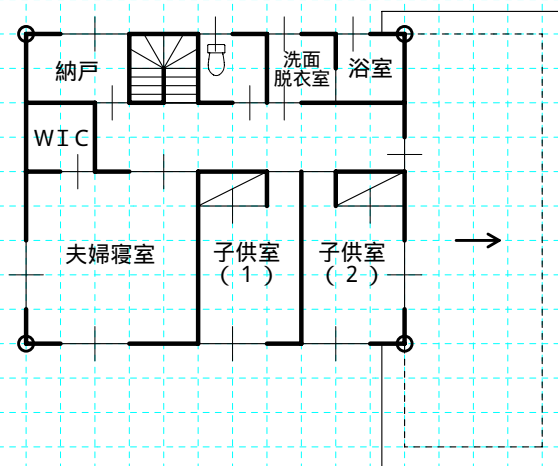

平成20年度「高齢者の集う趣味(絵手紙)室のある二世帯住宅(木造2階建)」

121.73m²

81.98m²

合計 203.71m²